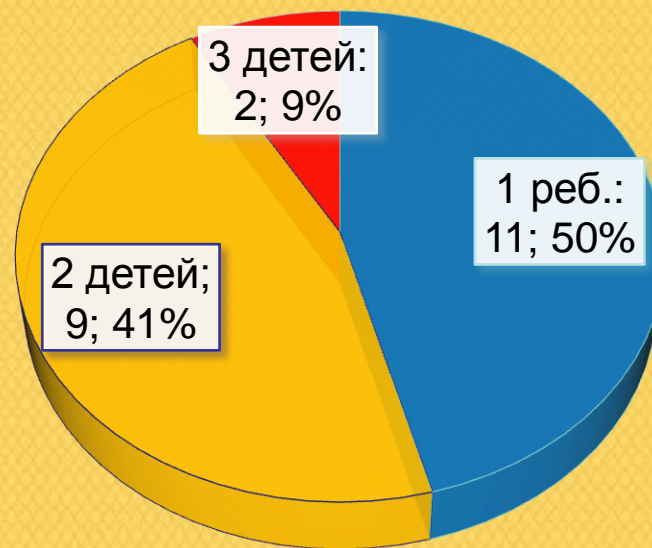

Государственное бюджетное дошкольное учреждение детский сад №102
комбинированного вида Невского района Санкт-Петербурга

Воспитатели:

Мяэ Галина Викторовна,

Клементьева Наталья Игоревна

Отчет о деятельности группы №3 в 2017 – 2018 учебном году

Наши воспитанники

КОЛИЧЕСТВО МАЛЬЧИКОВ И
ДЕВОЧЕК

СЕМЬИ

Всего в группе на конец года **22** ребенка

Состояние здоровья воспитанников

Всего в группе на конец года **22** ребенка

Освоение воспитанниками Образовательной программы дошкольного образования