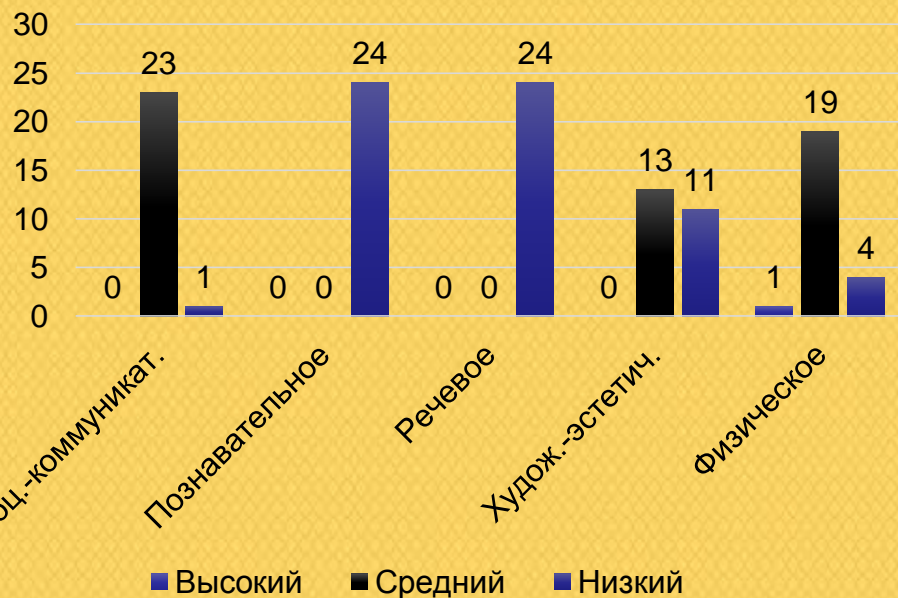

Освоение воспитанниками Образовательной программы дошкольного образования

Начало учебного года