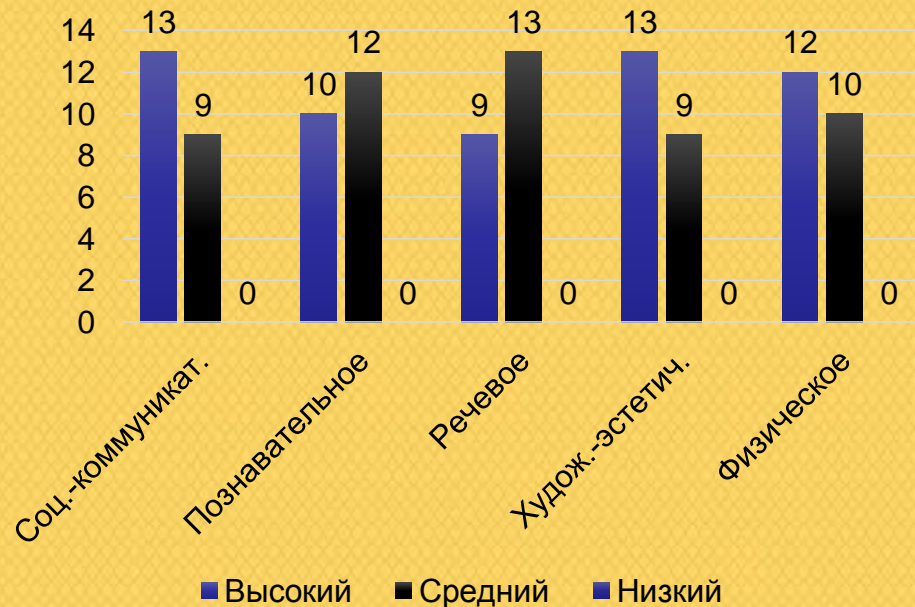

Конец учебного года